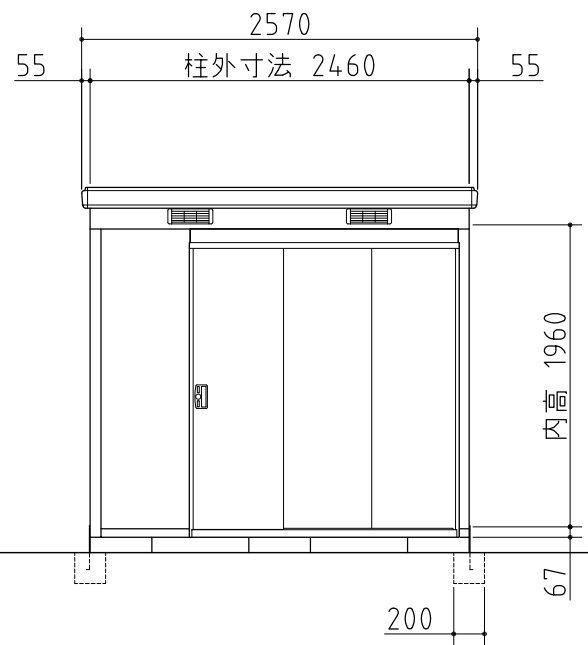

平面図

断面図

左側面図

正面図

右側面図

<b>外形図</b>	<縮尺> S=1/50 ~一般型・多雪地型~
	<b>機種名 SMK-32SN</b>
○扉部有効開口寸法: 1090 × 1798 (mm) ○床面積: 3.20㎡(0.97坪)	