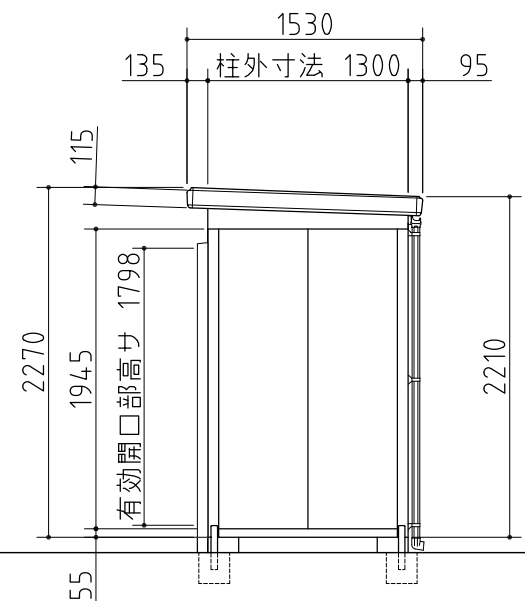

平面図

断面図

左側面図

正面図

右側面図

<b>外形図</b>	<縮尺> S=1/50 ~一般型・多雪地型~
	<b>機種名 SMK-32SN</b>
○扉部有効開口寸法: 1090 × 1798 (mm) ○床面積: 3.20㎡(0.97坪)	