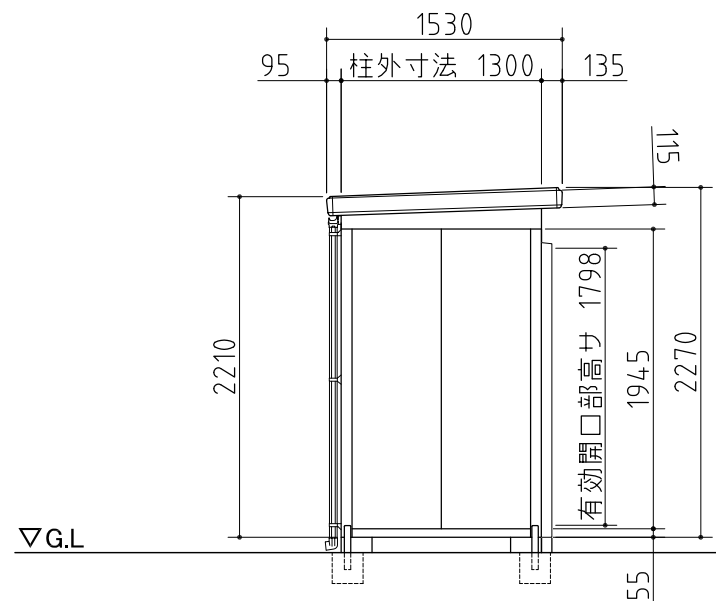

平面図

断面図

左側面図

正面図

右側面図

<b>外形図</b>	<縮尺> S=1/50 ~一般型・多雪地型~
	<b>機種名 SMK-32SN</b>
○扉部有効開口寸法: 1090 × 1798 (mm) ○床面積: 3.20㎡(0.97坪)	