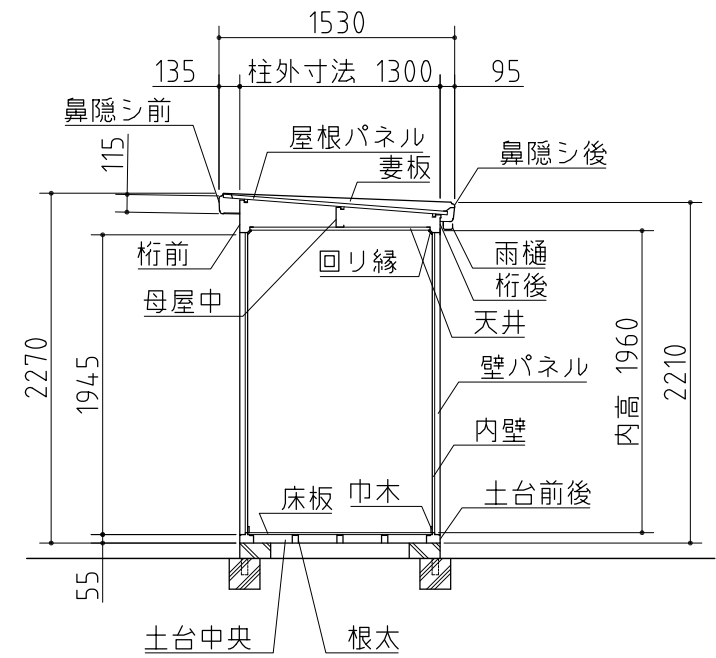

平面図

断面図

左側面図

正面図

右側面図

<b>外形図</b>	<縮尺> S=1/50 ~一般型・多雪地型~
	<b>機種名 SMK-32SN</b>
○扉部有効開口寸法: 1090 × 1798 (mm) ○床面積: 3.20㎡(0.97坪)	